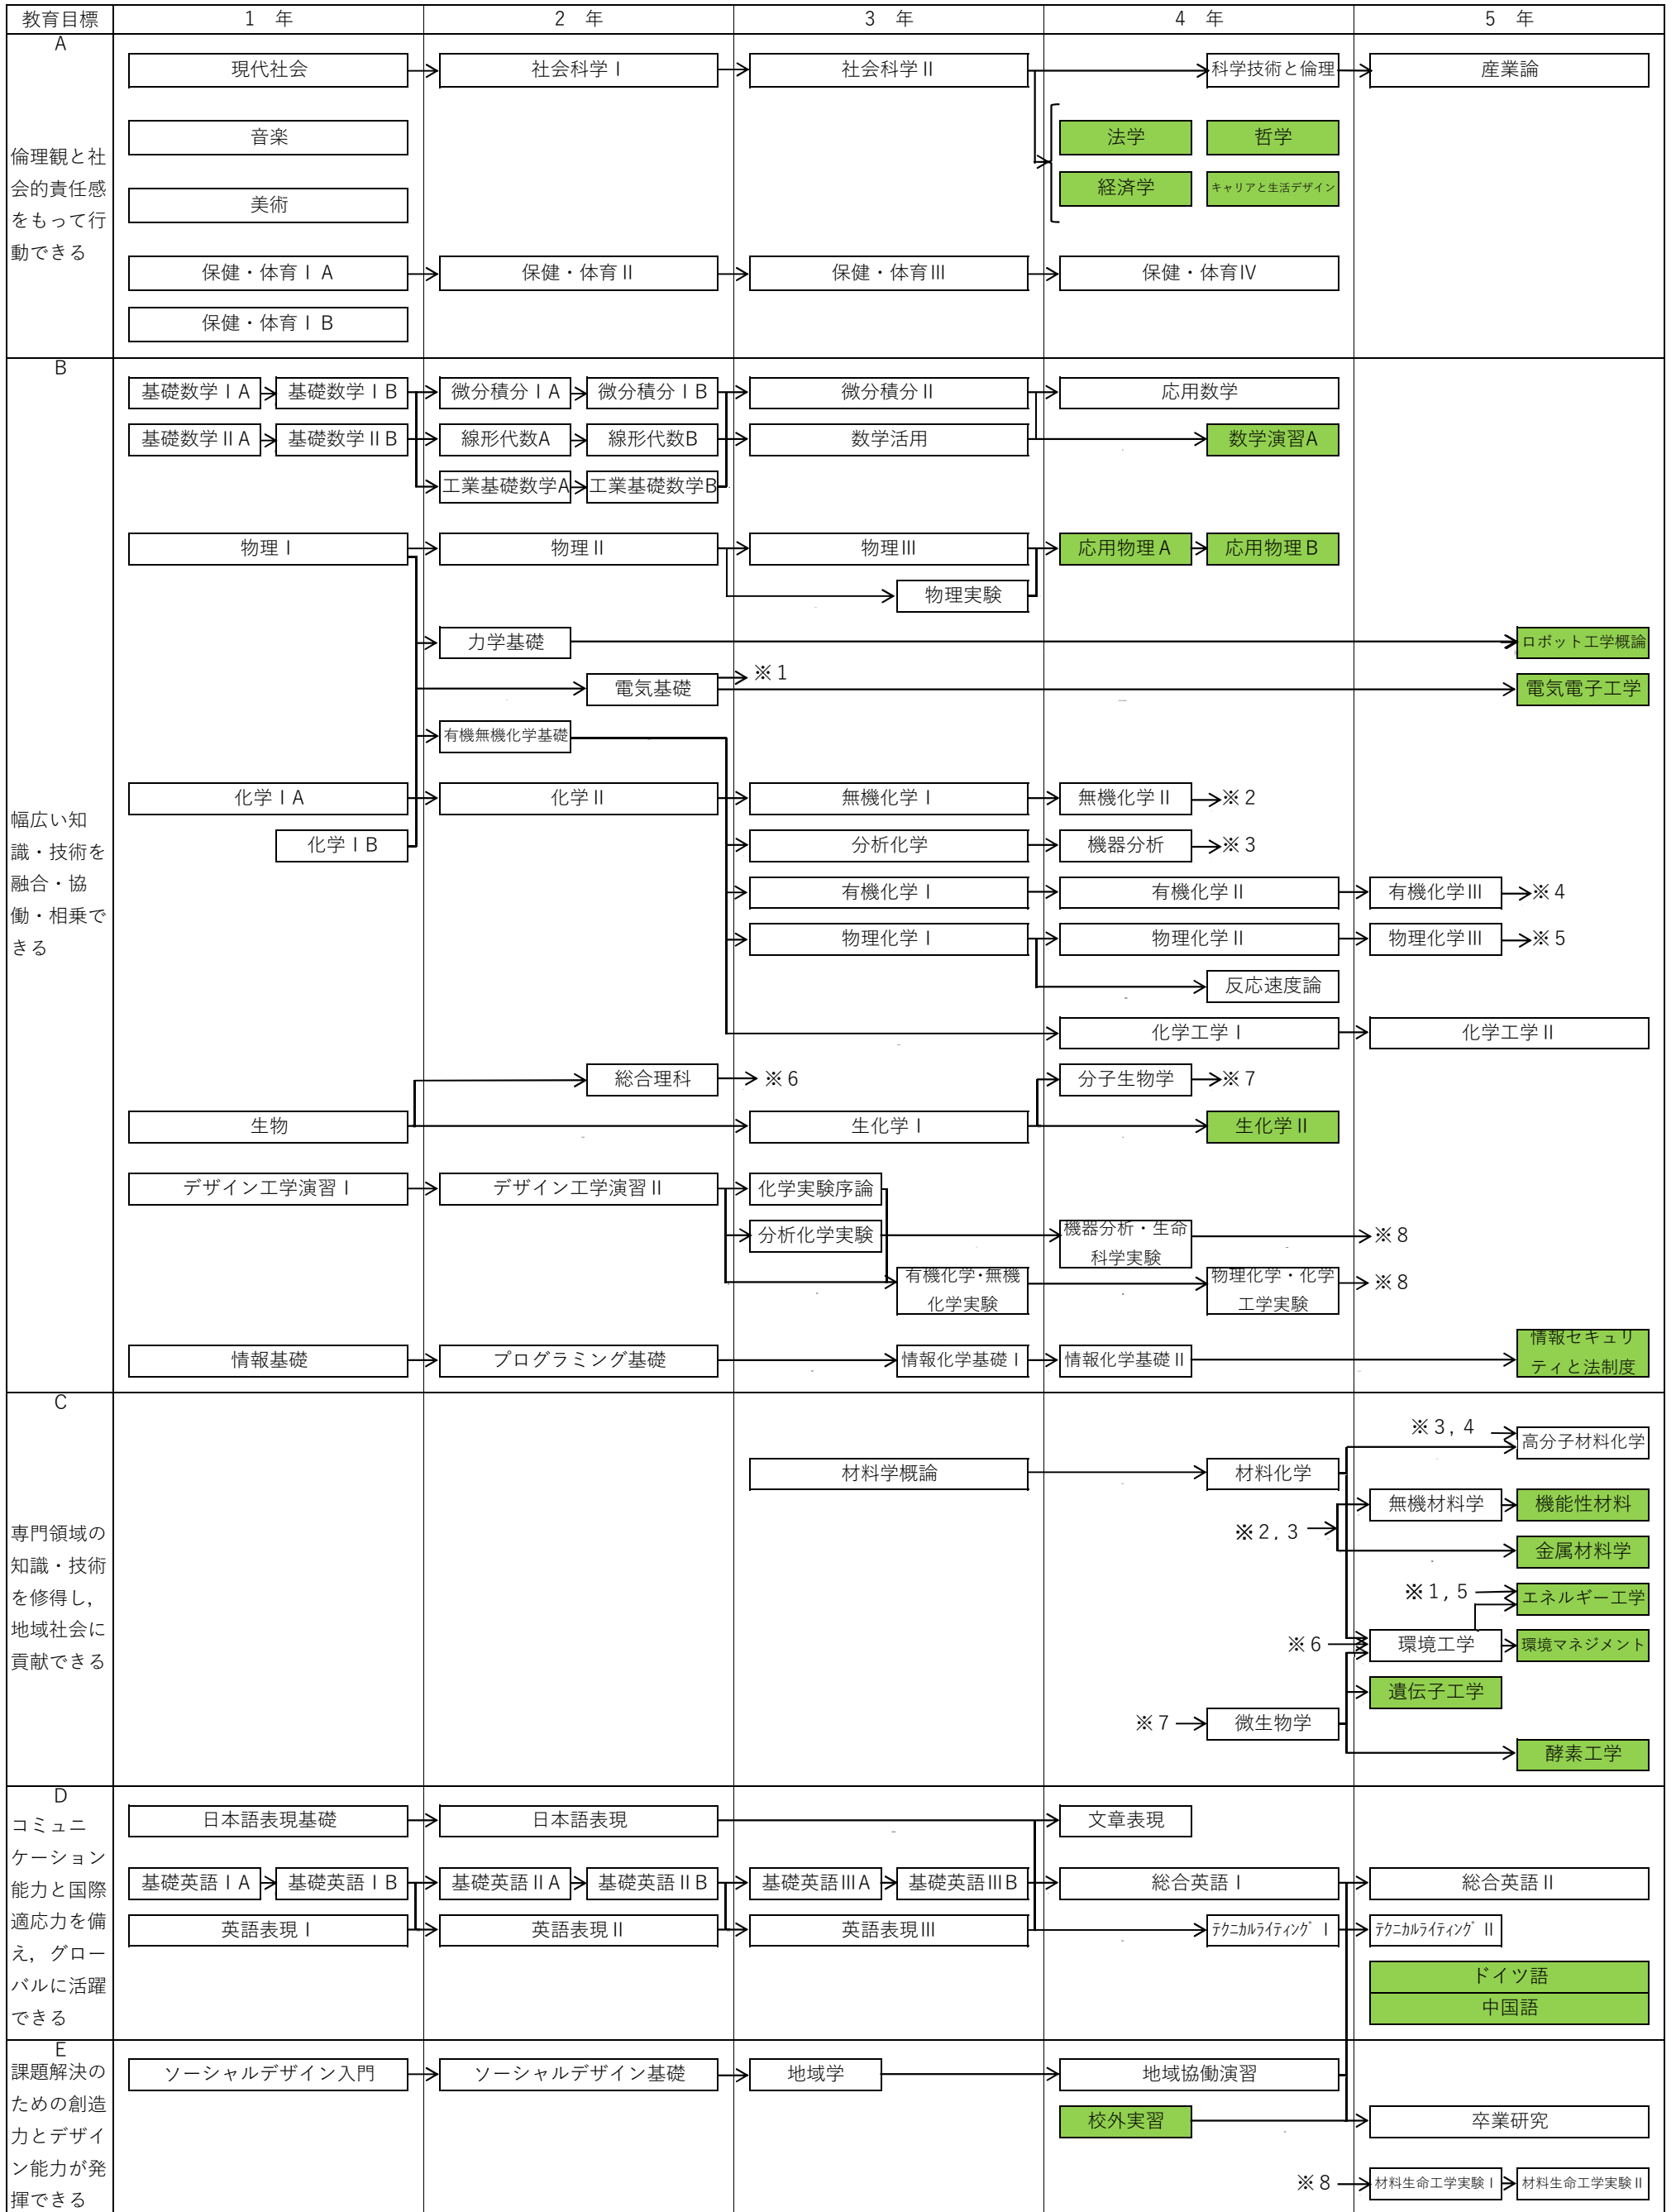

高知工業高等専門学校ソーシャルデザイン工学科新素材・生命コース科目関連図(令和3年度以降入学生)

■ : 選択科目